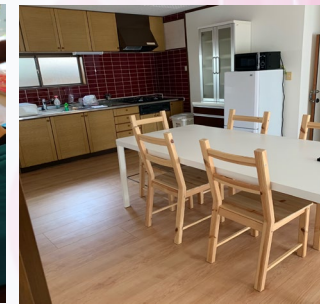

Re'sela Works

就労継続支援B型事業所 East

戸建てタイプの落ちついた空間の中で、皆様にあった仕事を自分のペースでゆっくりと溶け込んでいける空間を提供します。**Amazon商品の仕事**や**希少野菜の栽培・観察**など仕事の選択肢も広がり、スタッフと共に楽しく活躍できる自分を見つけませんか。

作業スペース

作業内容

Amazon商品(検品・梱包作業)
 ・封入する折り紙・シール貼り
農作業
 ・水やり・観察・除草・肥料散布